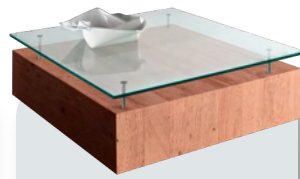

IRENE DOBLE \$160
G: 52cm x 43cm/
P: 43cm x 40cm

KAVA \$180
70cm x 40cm
x 35cm alto

DEYANIRA \$225
60cm x 60cm
x 35cm alto

ALBA \$180
70cm x 40cm
x 35cm alto

TENESSE \$225
60cm x 60cm x 35cm alto
con vidrio decorativo.

LUXO \$180
70cm x 40cm
x 35cm alto

VIRGINIA \$145
70cm x 40cm
x 27cm alto

OPALO DOBLES \$260
G: 60cm Ø x 40cm
P: 50cm Ø x 35cm

BUFETEROS

BUFETEROS

BUFETEROS

\$750 DUBLIN
 Un solo cuerpo
 1 Sección de puertas
 1 Sección de cajones (total 3 cajones)
 140cm x 40cm x 85cm de altura